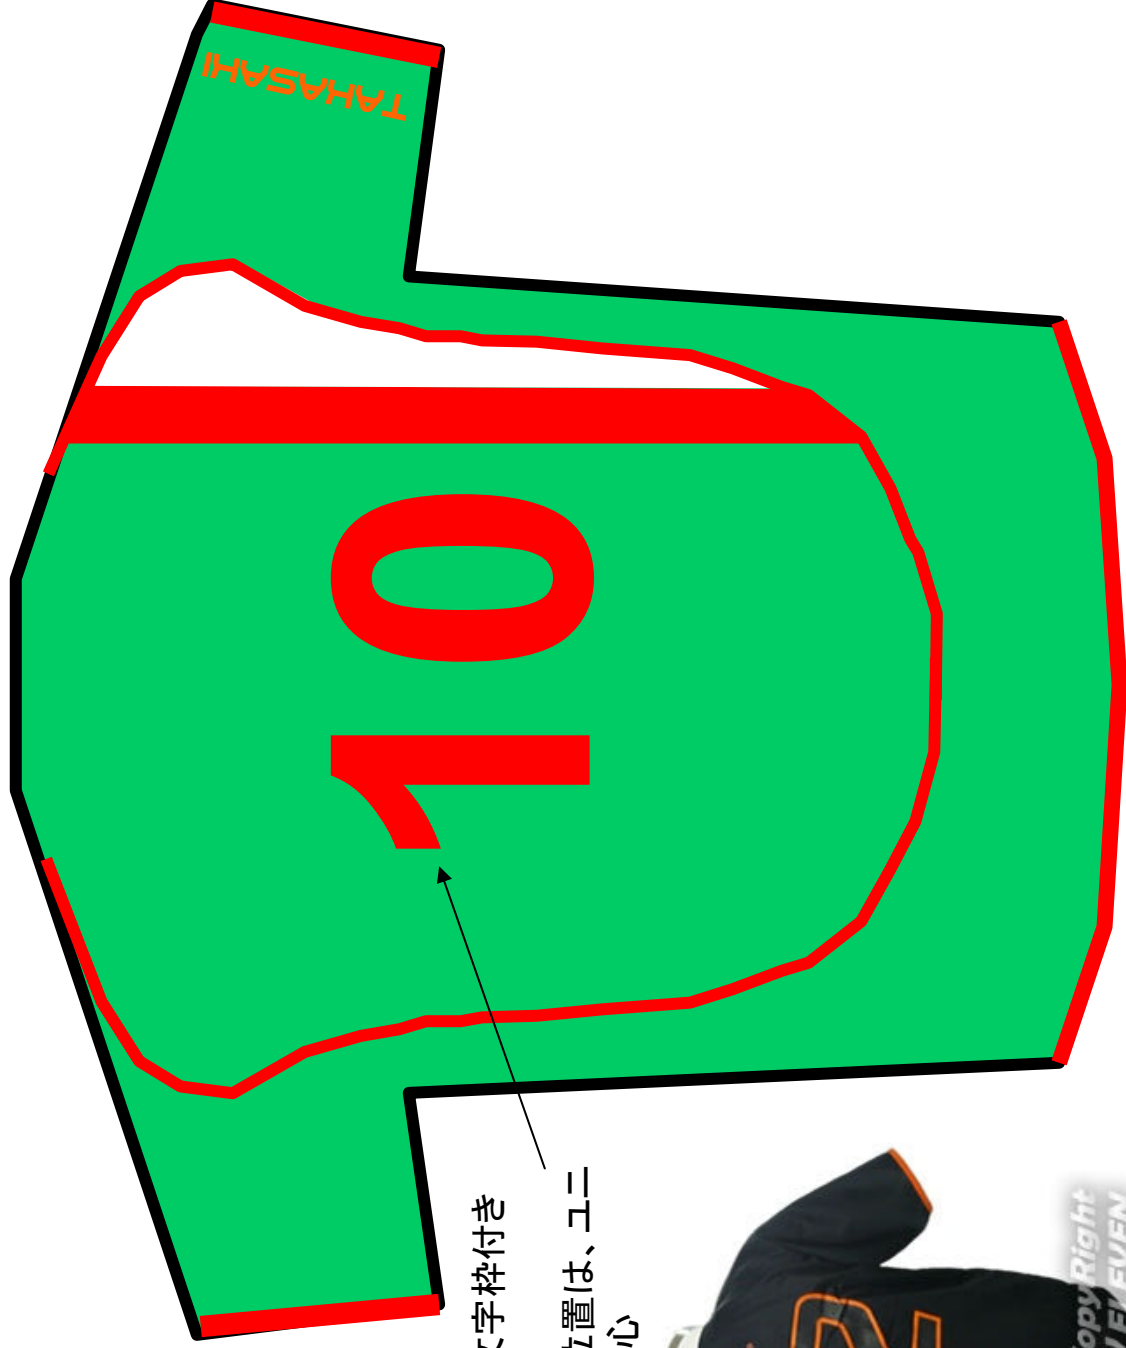

襟元は左の写真のようにして、この写真の中の紺の部分を緑で、赤はそのまま赤。

腕のロゴはシルクスクリーン
文字色＝赤
枠は無し

袖口はリブ加工

ロゴのフォントは文字枠付き。

文字色＝赤

枠色＝白

ロゴの位置は、やや左側に寄ること
(図参照)

パイピング

裾はリブ加工

六郷小サッカー部 ユニフォーム案

色＝緑×赤×白

全面同様に文字枠付き
のロゴ
背番号の横位置は、ユニ
フォームの中心

- ・パンツは緑。サイドにパイピングで赤のライン。
- ・ソックスは赤に白（個人購入：メーカー、型番は後日連絡します。）