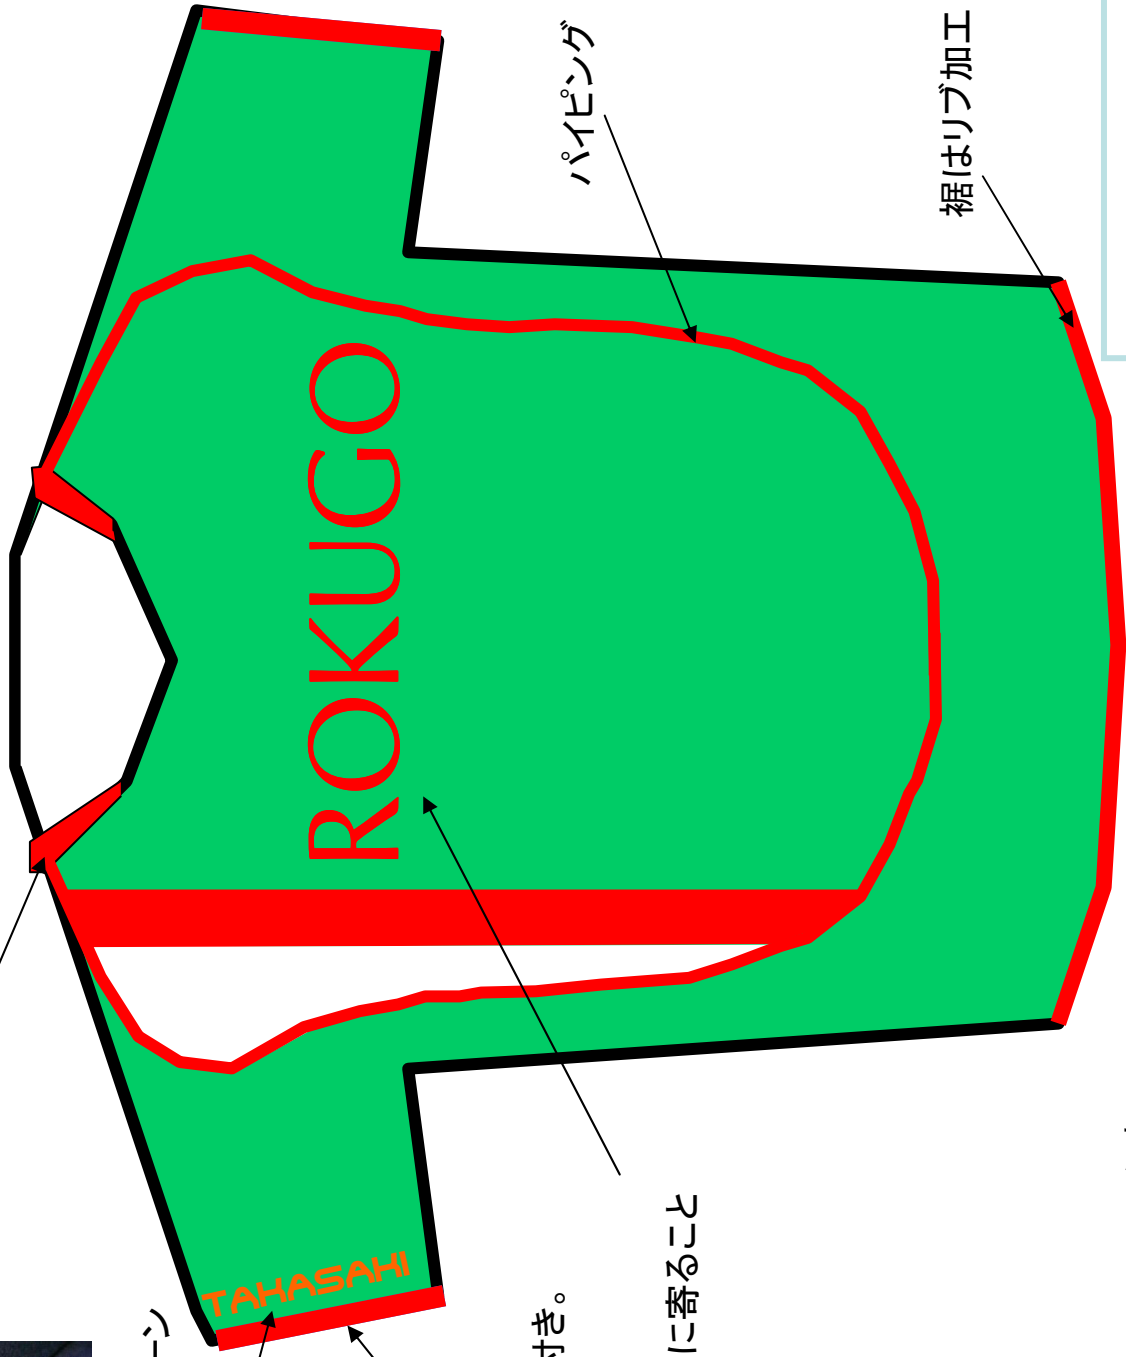

襟元は左の写真のようにして、この写真の中の紺の部分を緑で、赤はそのまま赤。

腕のロゴはシルクスクリーン
文字色＝赤
枠は無し

袖口はリブ加工

ロゴのフォントは文字枠付き。

文字色＝赤

枠色＝白

ロゴの位置は、やや左側に寄ること
(図参照)

パイピング

裾はリブ加工

六郷小サッカー部 ユニフォーム案

色＝緑×赤×白

全面同様に文字枠付き
のロゴ
背番号の横位置は、ユニ
フォームの中心

- ・パンツは緑。サイドにパイピングで赤のライン。
- ・ソックスは赤に白（個人購入：メーカー、型番は後日連絡します。）